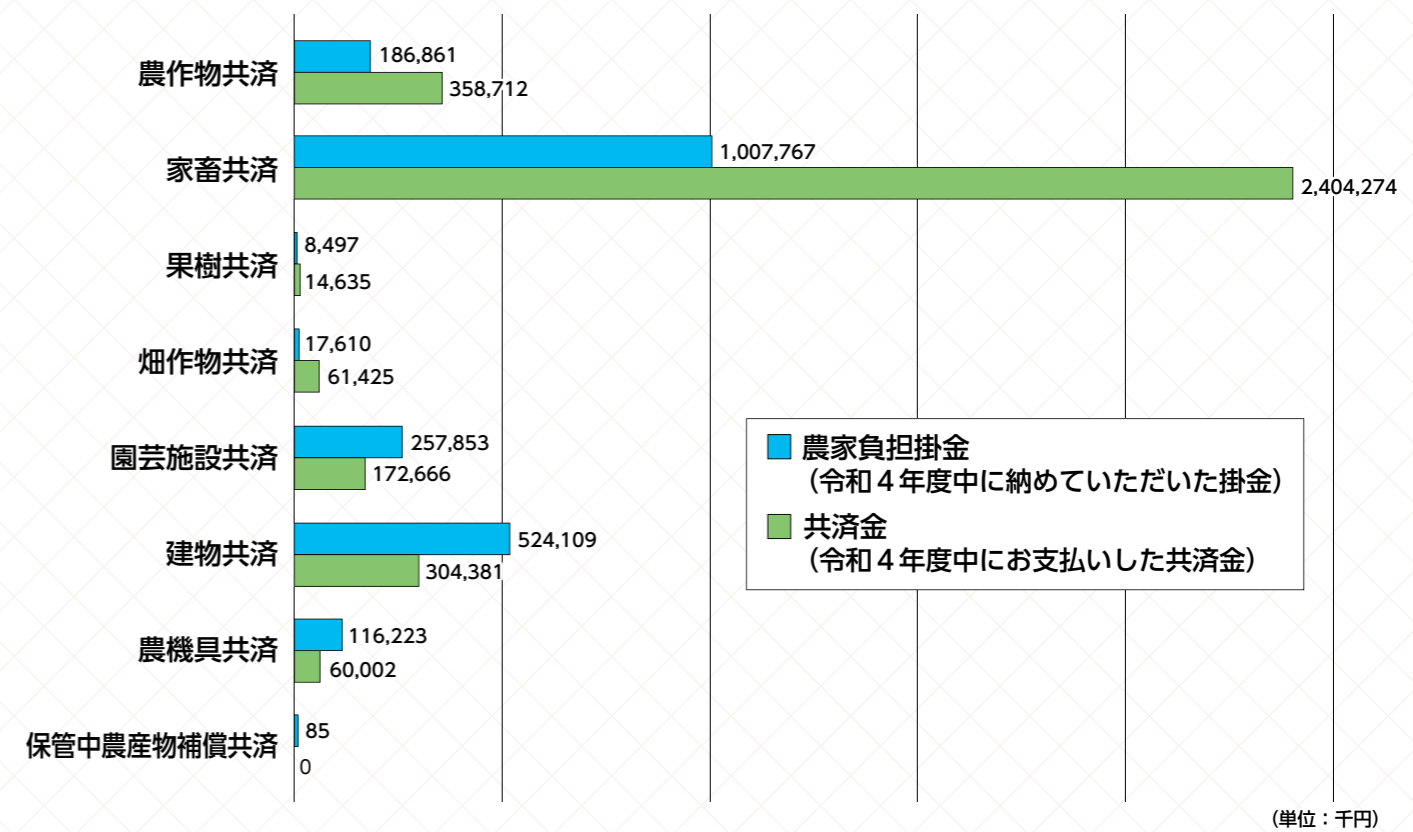

支所長 山中 章智
主幹 村田 亨
主任技師 宮武 哲生
技師 井上 文博
技師 重松 岳志
技師 小出 ゆり
技師 久米 月佳
技師 林 大亮

令和4年度 農業共済事業報告 引受実績 総額6,911億6,837万円

 農作物共済 引受 2,195,880.2a 共済金額 15,769,977千円	 家畜共済 引受 324,792頭 共済金額 72,351,450千円	 果樹共済 引受 25,732.1a 共済金額 255,258千円
 畑作物共済 引受 146,830.8a 共済金額 516,229千円	 園芸施設共済 引受 21,593棟 共済金額 57,319,691千円	 建物共済 引受 55,655棟 共済金額 527,449,310千円
 農機具共済 引受 7,757台 共済金額 17,493,450千円	 保管中農産物補償共済 引受 13口 共済金額 13,000千円	