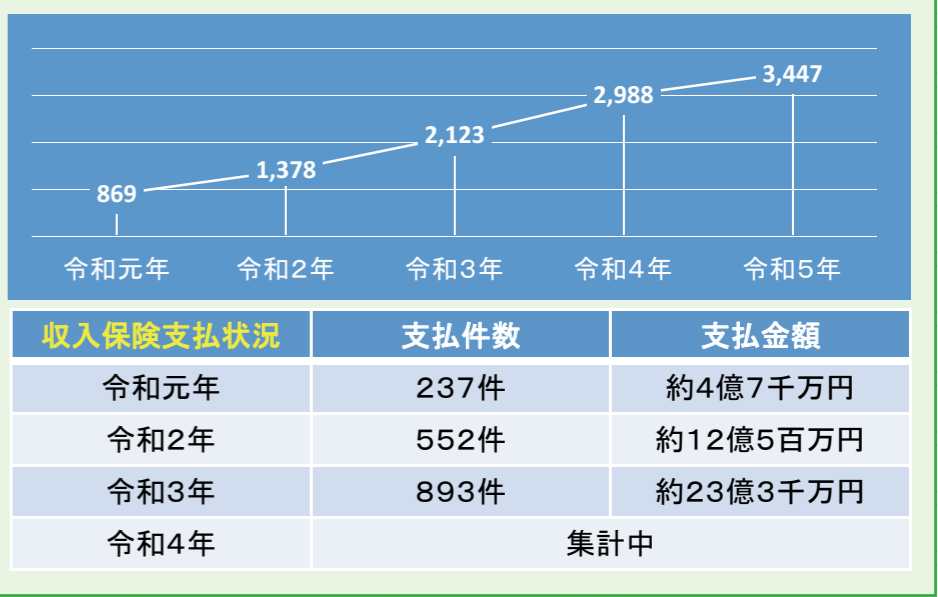

パソコン及びスマホサイトは、こちらのコードからご利用になれます。

収入保険加入者 増えています
令和5年加入者は 3,447経営体

おじゃましまへす!!

毎日一生懸命頑張っている組合員さんにお聞きしました。

南小国町

生産者と消費者をつなぎたい

ほんだ くひろ
本田 晋廣さん(33歳)

市内の飲食店に勤務していましたが、独立を考えたタイミングでコロナが流行しました。父が地元で農業を営んでいたため、迷わず新規就農者として父に習い牛飼いを始めました。