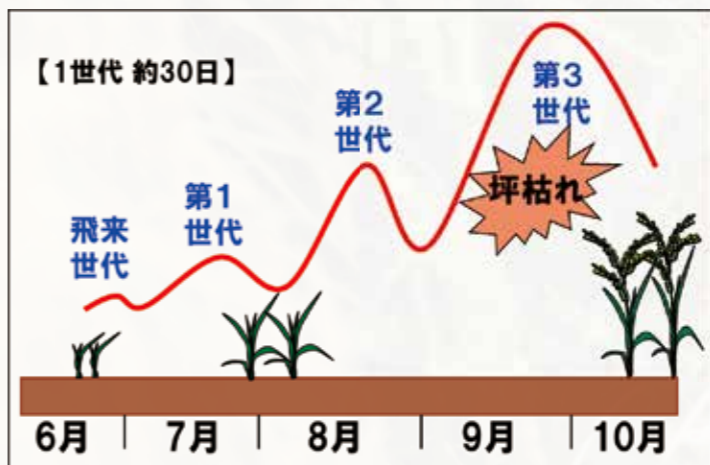

普通期水稲でのトビイロウンカの発生モデル

診療所だより

今回は